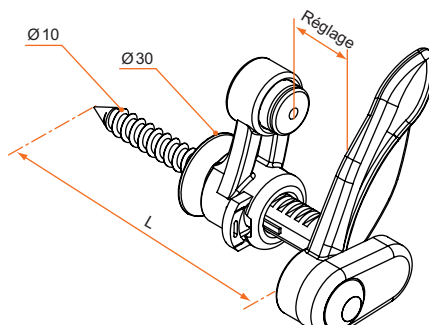

sur stock

sur Cde

sur devis

BURGAUD

Tél. : 0 825 80 85 80 | Fax : 02 51 54 62 01