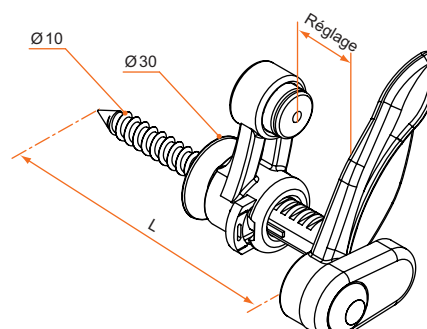

Disponible sur devis dans les différents RAL, nous consulter.

sur stock

sur Cde

sur devis

BURGAUD

Tél. : 0 825 80 85 80 | Fax : 02 51 54 62 01