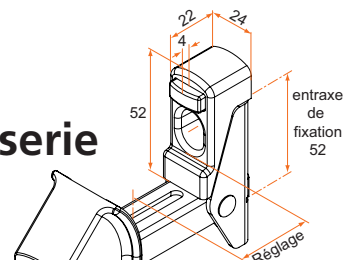

Arrêt automatique AA3G - RAL - accessoires 9016 ou 9010 - avec amortisseur

Longueur	Référence	Finition	Gencod 3565920	Cdt
50	3AA91001RAL	9016	17740 1	1
50	3AA92001RAL	9005	17742 5	1
105	3AA91002RAL	9016	17741 8	1
105	3AA92002RAL	9005	17743 2	1