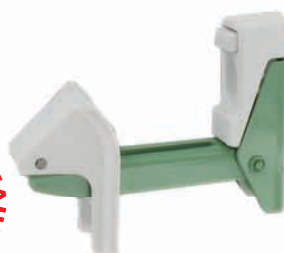

Arrêt automatique AA3G - Couleur satinée - avec amortisseur

Longueur	Référence	Finition	Gencod 3565920	Cdt
50	3AA1R9010	9010	16046 5	
50	3AA1R1013	1013	16054 0	
50	3AA1R1015	1015	16056 4	
50	3AA1R3004	3004	16064 9	
50	3AA1R5003	5003	16058 8	
50	3AA1R5010	5010	16060 1	
50	3AA1R5023	5023	16062 5	
50	3AA1R5024	5024	16050 2	
50	3AA1R6021	6021	16052 6	
50	3AA1R5007	5007	16048 9	
105	3AA2R9010	9010	16047 2	
105	3AA2R1013	1013	16055 7	
105	3AA2R1015	1015	16057 1	
105	3AA2R3004	3004	16065 6	
105	3AA2R5003	5003	16059 5	
105	3AA2R5010	5010	16061 8	
105	3AA2R5023	5023	16063 2	
105	3AA2R5024	5024	16051 9	
105	3AA2R6021	6021	16053 3	
105	3AA2R5007	5007	16049 6	

Disponible sur devis dans les différents RAL, nous consulter.