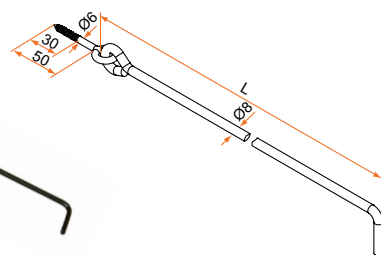

ACCESSOIRES ALUMINIUM

Crochet à crémaillère et poignées aluminium

Crémaillère aluminium seule

– Attention : Le crochet et la crémaillère sont vendus séparément.

Référence	Finition	Gencod 3565920	Cdt
3AC92007	9005	18012 8	10
3AC91005	9016	18013 5	10

Crochet pour crémaillère aluminium - crochet seul

– Attention : Le crochet et la crémaillère sont vendus séparément.

Longueur	Référence	Finition	Gencod 3565920	Cdt
300	800720	9005	03042 3	50
400	800730	9005	03044 7	50
500	800740	9005	03046 1	50
600	800745	9005	13307 0	50
300	8007216	9016	07626 1	50
400	8007316	9016	07336 9	50
500	8007416	9016	07338 3	50
600	800746	9016	13308 7	50

Poignée de volet fil aluminium

Référence	Finition	Gencod 3565920	Cdt
800414	9005	06868 6	50
8004166	9016	06870 9	50

Poignée aluminium

– Montage en applique par vis (non fournies)

Article à commander chez TIRARD (catalogue volet roulant page 16).