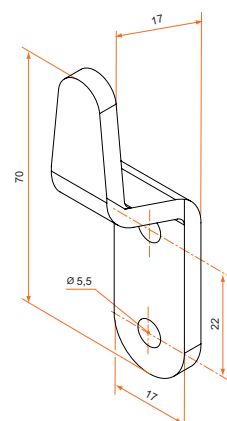

Anneau de tirage aluminium

Référence	Finition	Gencod 3565920	Cdt
800408	9005	04502 1	100
8004096	9016	08880 6	100

sur stock sur Cde sur devis

BURGAUD

Tél. : 0 825 80 85 80 | Fax : 02 51 54 62 01