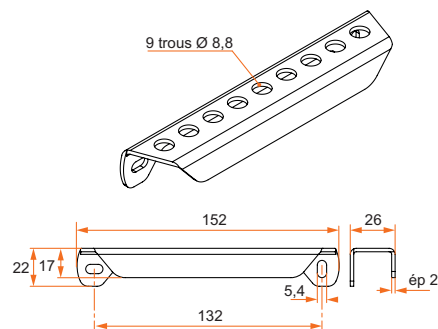

ACCESSOIRES ALUMINIUM

Crochet à crémaillère et poignées aluminium

Crémaillère aluminium seule

– Attention : Le crochet et la crémaillère sont vendus séparément.

Référence	Finition	Gencod 3565920	Cdt
3AC92007	9005	18012 8	10
3AC91005	9016	18013 5	10

Crochet pour crémaillère aluminium - crochet seul

– Attention : Le crochet et la crémaillère sont vendus séparément.

Longueur	Référence	Finition	Gencod 3565920	Cdt
300	800720	9005	03042 3	50
400	800730	9005	03044 7	50
500	800740	9005	03046 1	50
600	800745	9005	13307 0	50
300	8007216	9016	07626 1	50
400	8007316	9016	07336 9	50
500	8007416	9016	07338 3	50
600	800746	9016	13308 7	50

Poignée de volet fil aluminium

Référence	Finition	Gencod 3565920	Cdt
800414	9005	06868 6	50
8004166	9016	06870 9	50

Poignée aluminium

– Montage en applique par vis (non fournies)

Article à commander chez TIRARD (catalogue volet roulant page 16).