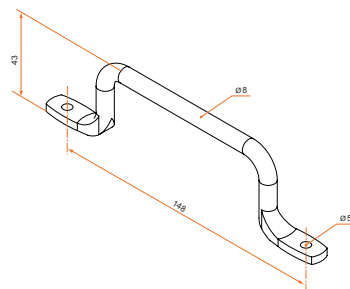

ACCESSOIRES ALUMINIUM

Crochet à crémaillère et poignées aluminium

Crémaillère aluminium seule

– Attention : Le crochet et la crémaillère sont vendus séparément.

Référence	Finition	Gencod 3565920	Cdt
3AC92007	9005	18012 8	10
3AC91005	9016	18013 5	10

Crochet pour crémaillère aluminium - crochet seul

– Attention : Le crochet et la crémaillère sont vendus séparément.

Longueur	Référence	Finition	Gencod 3565920	Cdt
300	800720	9005	03042 3	50
400	800730	9005	03044 7	50
500	800740	9005	03046 1	50
600	800745	9005	13307 0	50
300	8007216	9016	07626 1	50
400	8007316	9016	07336 9	50
500	8007416	9016	07338 3	50
600	800746	9016	13308 7	50

Poignée de volet fil aluminium

Référence	Finition	Gencod 3565920	Cdt
800414	9005	06868 6	50
8004166	9016	06870 9	50

Poignée aluminium

– Montage en applique par vis (non fournies)

Article à commander chez TIRARD (catalogue volet roulant page 16).