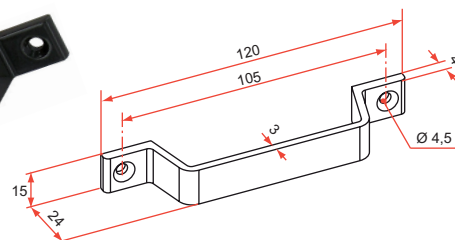

Poignée aluminium

– Montage en applique par vis (non fournies)

Article à commander chez TIRARD (catalogue volet roulant page 16).

Référence	Finition	Gencod 3661598	Cdt
AJ391001	blanc 9016	00176 2	50
AJ380001	brun 8019	00174 8	50
AJ310001	gris 7035	00172 4	50
AJ315001	beige	01196 9	50
AJ381001	caramel 8003	03809 6	50
AJ392001	noir 9005	03694 8	50