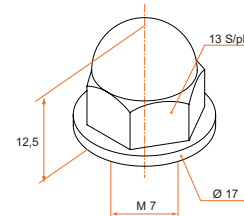

Écrous aluminium et composite

Ecrou composite à utiliser avec le TRCC aluminium

– Ecrou composite M7 débouchant

Référence	Finition	Ø	Gencod 3565920	Cdt
900304	Noir	M7	03597 8	500
800313	Blanc	M7	02977 9	500

Ecrou bombé composite à utiliser avec le TRCC aluminium

– Ecrou composite HM7 bombé

Référence	Finition	Ø	Gencod 3565920	Cdt
900309	Noir	M7	06569 2	500
800314	Blanc	M7	06570 8	500

Disponible en RAL - nous consulter pour devis