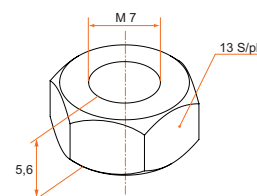

Écrous aluminium et composite

Ecrou composite à utiliser avec le TRCC aluminium

– Ecrou composite M7 débouchant

Référence	Finition	Ø	Gencod 3565920	Cdt
900304	Noir	M7	03597 8	500
800313	Blanc	M7	02977 9	500

Ecrou bombé composite à utiliser avec le TRCC aluminium

– Ecrou composite HM7 bombé

Référence	Finition	Ø	Gencod 3565920	Cdt
900309	Noir	M7	06569 2	500
800314	Blanc	M7	06570 8	500

Disponible en RAL - nous consulter pour devis

Ecrou aluminium à utiliser avec le TRCC aluminium

– Ecrou aluminium M7 hexagonal

Référence	Finition	Ø	Gencod 3565920	Cdt
900308	9005	M7	05787 1	500
800318	9016	M7	11761 2	500

Ecrou bombé aluminium à utiliser avec le TRCC aluminium