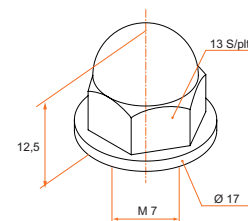

Ecrou aluminium

Pour le code RAL, prendre la réf. de l'article en noir et ajouter la couleur de RAL souhaité + Tx brillance

ex : 800010 RAL9003 30 % brillance

Quantité minimum par couleur: 100

sur stock

sur Cde

sur devis