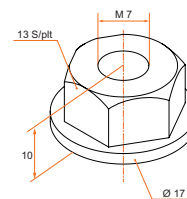

Écrous aluminium et composite

Ecrou composite à utiliser avec le TRCC aluminium

– Ecrou composite M7 débouchant

Référence	Finition	Ø	Gencod 3565920	Cdt
900304	Noir	M7	03597 8	500
800313	Blanc	M7	02977 9	500

Ecrou bombé composite à utiliser avec le TRCC aluminium

– Ecrou composite HM7 bombé

Référence	Finition	Ø	Gencod 3565920	Cdt
900309	Noir	M7	06569 2	500
800314	Blanc	M7	06570 8	500

Disponible en RAL - nous consulter pour devis

Ecrou aluminium à utiliser avec le TRCC aluminium

– Ecrou aluminium M7 hexagonal

Référence	Finition	Ø	Gencod 3565920	Cdt
900308	9005	M7	05787 1	500
800318	9016	M7	11761 2	500

Ecrou bombé aluminium à utiliser avec le TRCC aluminium