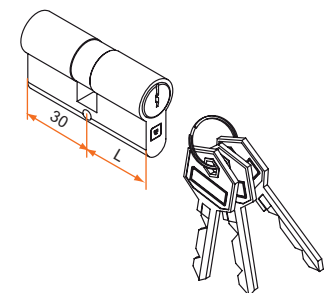

Cylindre double en laiton poli

L	Référence	Finition	Gencod 3661598	Cdt
30 + 30	JJ201007	laiton poli	00610 1	1
30 + 40	JJ201008	laiton poli	00612 5	1
30 + 50	JJ201009	laiton poli	00614 9	1
30 + 60	JJ201010	laiton poli	00616 3	1
30 + 70	JJ201011	laiton poli	00618 7	1
30 + 80	JJ201012	laiton poli	00620 0	1
30 + 90	JJ201013	laiton poli	00622 4	1