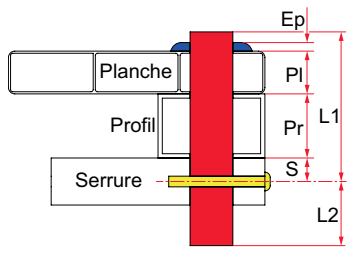

## Cylindres européens

En laiton poli ou nickelé, 5 goupilles laiton et ressorts inox, panneton décalé, livré sans vis.

Qualité supérieure.

Fourni avec 3 clés.

Panneton décalé, impossible de démonter le cylindre sans la clé.

### Serrure en applique cadre apparent

L2 = 10 pour cylindre simple (clé d'un seul côté)  
 L2 = 30 pour cylindre double laiton poli  
 L2 = 30 / 35 ou 40 pour cylindre double laiton nickelé  
 S = épaisseur serrure / 2  
 Pr = épaisseur du profil  
 Pl = épaisseur de la planche  
 Ep = épaisseur de la plaque de propreté

- Cylindre
- Vis de fixation du cylindre
- Plaque de propreté

Calcul de la longueur du cylindre L1 > ou = (S + Pr + Pl + Ep)

### Serrure encastrée cadre intégré

Calcul de la longueur du cylindre L1 > ou = (Pr/2 + Ep)  
 L2 > ou = (Pr/2 + Ep)

- Possibilité de s'entrouvrant, ajouter un S à la fin du code article (2 N° de clé 53413 / 34512).
- Bien déterminer la longueur du cylindre en fonction de l'épaisseur des supports des serrures, des plaques ou entrées.