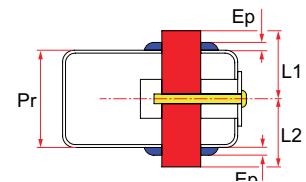

### Serrure en applique cadre apparent

L2 = 10 pour cylindre simple (clé d'un seul côté)  
 L2 = 30 pour cylindre double laiton poli  
 L2 = 30 / 35 ou 40 pour cylindre double laiton nickelé  
 S = épaisseur serrure / 2  
 Pr = épaisseur du profil  
 Pl = épaisseur de la planche  
 Ep = épaisseur de la plaque de propreté

- Cylindre
- Vis de fixation du cylindre
- Plaque de propreté

Calcul de la longueur du cylindre L1 > ou = (S + Pr + Pl + Ep)

### Serrure encastrée cadre intégré

Calcul de la longueur du cylindre L1 > ou = (Pr/2 + Ep)  
 L2 > ou = (Pr/2 + Ep)

- Possibilité de s'entrouvrant, ajouter un S à la fin du code article (2 N° de clé 53413 / 34512).
- Bien déterminer la longueur du cylindre en fonction de l'épaisseur des supports des serrures, des plaques ou entrées.