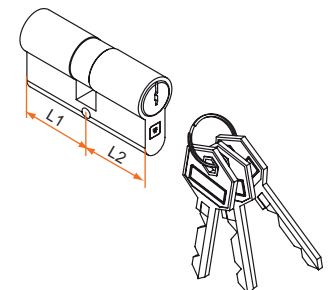

Cylindre double en laiton nickelé

L1	L2	Référence	Finition	Gencod 3661598	Cdt
30	30	JJ217001	laiton nickelé	01242 3	1
35	35	JJ217004	laiton nickelé	01246 1	1
40	40	JJ217002	laiton nickelé	01244 7	1