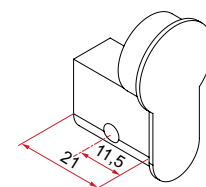

Bouchon cache trou de cylindre, composite

Référence	Finition	Gencod 3661598	Cdt
JJ592001	9005	00624 8	1

sur stock

sur Cde

sur devis

TIRARD

Tél. : 0 825 80 85 80 | Fax : 03 22 20 74 30