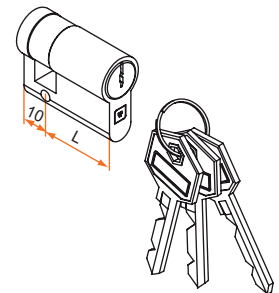

ACCESSOIRES SERRURES

Cylindres européens

En laiton poli ou nickelé, 5 goupilles laiton et ressorts inox, panneton décalé, livré sans vis.

Qualité supérieure.

Fourni avec 3 clés.

Panneton décalé, impossible de démonter le cylindre sans la clé.

Serrure en applique cadre apparent

L2 = 10 pour cylindre simple (clé d'un seul côté)
L2 = 30 pour cylindre double laiton poli
L2 = 30 / 35 ou 40 pour cylindre double laiton nickelé
S = épaisseur serrure / 2
Pr = épaisseur du profil
Pl = épaisseur de la planche
Ep = épaisseur de la plaque de propreté

- Cylindre
- Vis de fixation du cylindre
- Plaque de propreté

Calcul de la longueur du cylindre L1 > ou = (S + Pr + Pl + Ep)

Serrure encastrée cadre intégré

Calcul de la longueur du cylindre L1 > ou = (Pr/2 + Ep)
L2 > ou = (Pr/2 + Ep)

- Possibilité de s'entrouvrant, ajouter un S à la fin du code article (2 N° de clé 53413 / 34512).
- Bien déterminer la longueur du cylindre en fonction de l'épaisseur des supports des serrures, des plaques ou entrées.

Demi-cylindre en laiton poli

L	Référence	Finition	Gencod 3661598	Cdt
10 + 30	JJ201001	laiton poli	00600 2	1
10 + 40	JJ201002	laiton poli	00602 6	1
10 + 50	JJ201003	laiton poli	00604 0	1
10 + 60	JJ201004	laiton poli	00606 4	1
10 + 70	JJ201005	laiton poli	00608 8	1

Cylindre double en laiton poli

L	Référence	Finition	Gencod 3661598	Cdt
30 + 30	JJ201007	laiton poli	00610 1	1
30 + 40	JJ201008	laiton poli	00612 5	1
30 + 50	JJ201009	laiton poli	00614 9	1
30 + 60	JJ201010	laiton poli	00616 3	1
30 + 70	JJ201011	laiton poli	00618 7	1
30 + 80	JJ201012	laiton poli	00620 0	1
30 + 90	JJ201013	laiton poli	00622 4	1

Cylindre double en laiton nickelé

L1	L2	Référence	Finition	Gencod 3661598	Cdt
30	30	JJ217001	laiton nickelé	01242 3	1
35	35	JJ217004	laiton nickelé	01246 1	1
40	40	JJ217002	laiton nickelé	01244 7	1

Bouchon cache trou de cylindre, composite