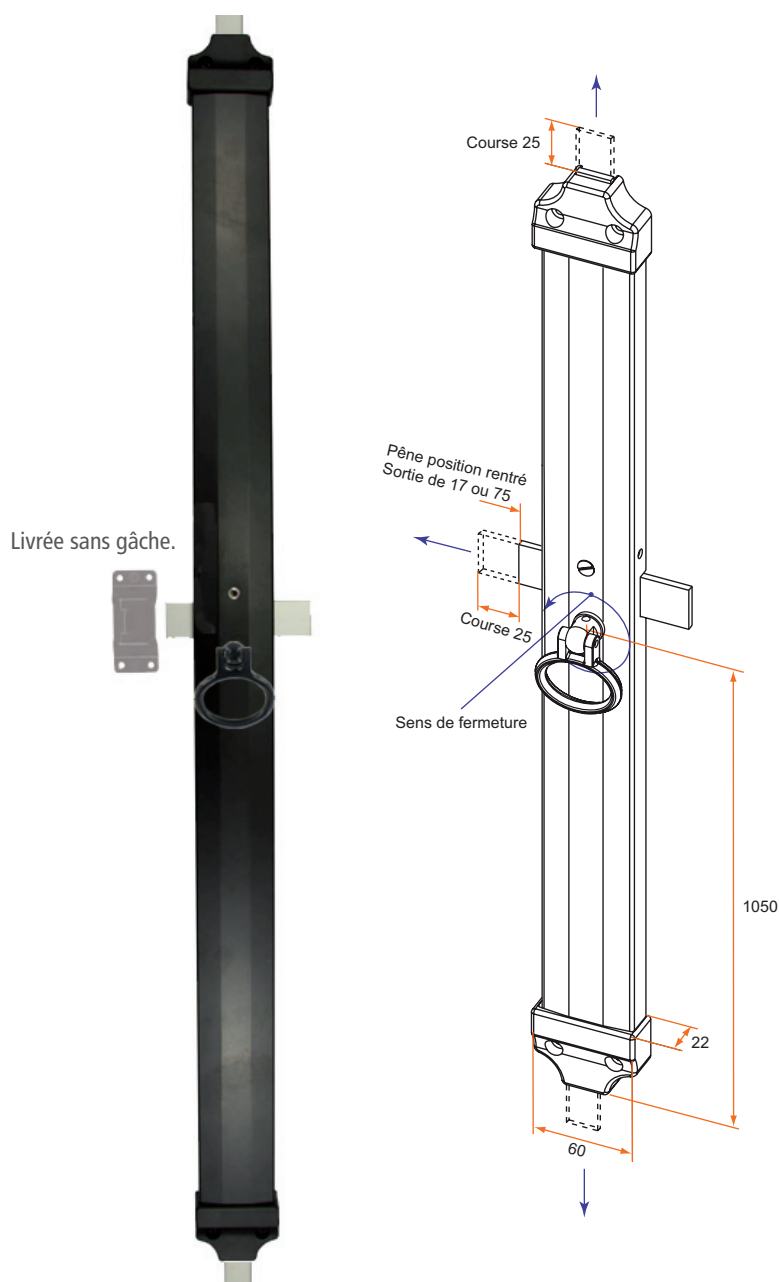

Référence	Finition	Gencod 3661598	Cdt
Lg 2,00 m	CJ390201N	9010	00303 2	9
	CJ392201N	9005	00379 7	9
Lg 2,20 m	CJ390204N	9010	00309 4	9
	CJ392204N	9005	00385 8	9
Lg 2,50 m	CJ390207N	9010	00315 5	9
	CJ392207N	9005	00391 9	9
Lg 3,00 m	CJ390210N	9010	00321 6	9
	CJ392210N	9005	00397 1	9

Crémone gauche 3ème point court

	Référence	Finition	Gencod 3661598	Cdt
Lg 2,00 m	CJ390202U	9010	00306 3	1
	CJ392202U	9005	00382 7	1
Lg 2,20 m	CJ390205U	9010	00312 4	1
	CJ392205U	9005	00388 9	1
Lg 2,50 m	CJ390208U	9010	00318 6	1
	CJ392208U	9005	00394 0	1
Lg 3,00 m	CJ390211U	9010	00324 7	1
	CJ392211U	9005	00400 8	1

	Référence	Finition	Gencod 3661598	Cdt
Lg 2,00 m	CJ390202N	9010	00305 6	9
	CJ392202N	9005	00381 0	9
Lg 2,20 m	CJ390205N	9010	00311 7	9
	CJ392205N	9005	00387 2	9
Lg 2,50 m	CJ390208N	9010	00317 9	9
	CJ392208N	9005	00393 3	9
Lg 3,00 m	CJ390211N	9010	00323 0	9
	CJ392211N	9005	00399 5	9

Crémone gauche 3ème point long

	Référence	Finition	Gencod 3661598	Cdt
Lg 2,00 m	CJ390203U	9010	00308 7	1
	CJ392203U	9005	00384 1	1
Lg 2,20 m	CJ390206U	9010	00314 8	1
	CJ392206U	9005	00390 2	1
Lg 2,50 m	CJ390209U	9010	00320 9	1
	CJ392209U	9005	00396 4	1
Lg 3,00 m	CJ390212U	9010	00326 1	1
	CJ392212U	9005	00402 2	1

	Référence	Finition	Gencod 3661598	Cdt
Lg 2,00 m	CJ390203N	9010	00307 0	9
	CJ392203N	9005	00383 4	9
Lg 2,20 m	CJ390206N	9010	00313 1	9
	CJ392206N	9005	00389 6	9
Lg 2,50 m	CJ390209N	9010	00319 3	9
	CJ392209N	9005	00395 7	9
Lg 3,00 m	CJ390212N	9010	00325 4	9
	CJ392212N	9005	00401 5	9

sur stock

sur Cde

sur devis

TIRARD

Tél. : 0 825 80 85 80 | Fax : 03 22 20 74 30