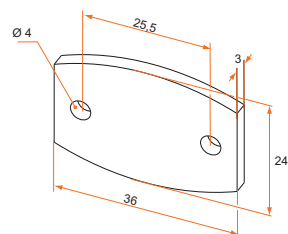

Référence	Finition	Gencod	Cdt
CA400001	brut	00231 8	1

Coulisseau composite

- Composite.

Référence	Finition	Gencod	Cdt
CA500001	gris	00232 5	1

Cale d'épaisseur

- Aluminium.
- Pour coulisseau composite.

Référence	Finition	Gencod	Cdt
CA300001	brut	00226 4	1