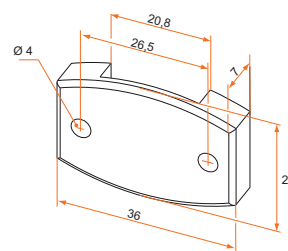

Coulisseau composite

- Composite.

Référence	Finition	Gencod	Cdt
CA500001	gris	00232 5	1

Cale d'épaisseur

- Aluminium.
- Pour coulisseau composite.

Référence	Finition	Gencod	Cdt
CA300001	brut	00226 4	1