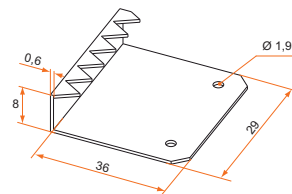

CRÉMONES ET SERRURES EN APPLIQUE

Accessoires pour crémonne et serrure pour persienne

Gâche pour serrure 3ème point normal

- Acier zingué.
- Protège la persienne du frottement du 3ème point.

Référence	Finition	Gencod	Cdt
CA111004	Zn blanc	00192 2	1

Gâche pour serrure 3ème point décalé

- Inox.
- Protège la persienne du frottement du 3ème point.

Référence	Finition	Gencod	Cdt
CA400001	brut	00231 8	1