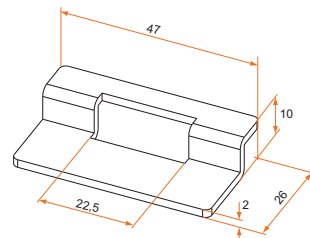

Coulisseau coudé à souder

- Acier.

Référence	Finition	Gencod	Cdt
CA101001	brut	00191 5	1

sur stock sur Cde sur devis