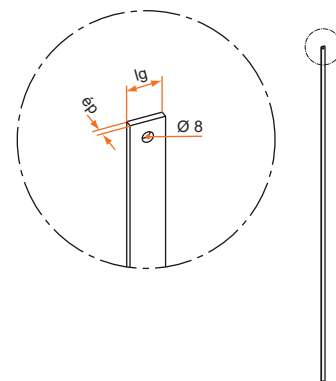

Entrée simple

- Laiton
- Avec vis

	Référence	Finition	Gencod 3661598	Cdt
	CA200001	brut	00210 3	1

Support de fixation

- Acier électrozingué taraudé
- A souder pour persienne métallique

	Référence	Finition	Gencod 3661598	Cdt
ép 6 mm	CA100001	électrozingué	00187 8	1
ép 7,5 mm	CA100002	électrozingué	00188 5	1

Tringle acier 18 x 4

- Acier zingué.
- Pré-percée aux 2 extrémités, recoupable.

	Référence	Finition	Longueur	Gencod 3565920	Cdt
	CA111005	Zn jaune	2350 mm	00193 9	5

Tringle aluminium 20 x 4

- Aluminium anodisé.
- Pré-percée aux 2 extrémités, recoupable.