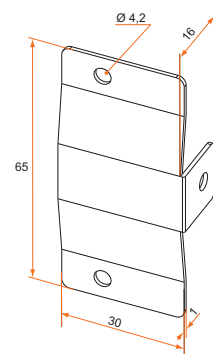

Référence	Finition	Gencod	Cdt
CA400001	brut	00231 8	1

Coulisseau composite

- Composite.

Référence	Finition	Gencod	Cdt
CA500001	gris	00232 5	1

Cale d'épaisseur

- Aluminium.
- Pour coulisseau composite.

Référence	Finition	Gencod	Cdt
CA300001	brut	00226 4	1