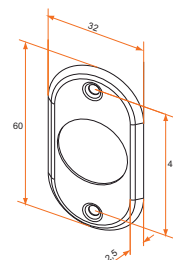

Entrée simple

- Laiton
- Avec vis

	Référence	Finition	Gencod 3661598	Cdt
	CA200001	brut	00210 3	1

Support de fixation

- Acier électrozingué taraudé
- A souder pour persienne métallique

	Référence	Finition	Gencod 3661598	Cdt
ép 6 mm	CA100001	électrozingué	00187 8	1
ép 7,5 mm	CA100002	électrozingué	00188 5	1

Tringle acier 18 x 4

- Acier zingué.
- Pré-percée aux 2 extrémités, recoupable.

	Référence	Finition	Longueur	Gencod 3565920	Cdt
	CA111005	Zn jaune	2350 mm	00193 9	5

Tringle aluminium 20 x 4

- Aluminium anodisé.
- Pré-percée aux 2 extrémités, recoupable.