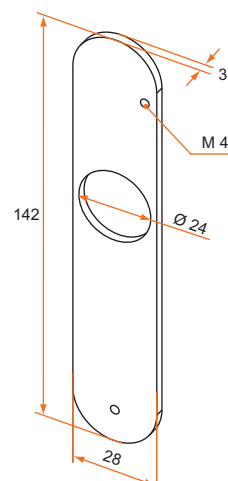

CRÉMONES ET SERRURES EN APPLIQUE

Accessoires pour crémonne et serrure pour persienne

Contreplaque taraudée

- Aluminium anodisé
- Avec ou sans vis

	Référence	Finition	Gencod 3661598	Cdt
sans vis	CA310001	anodisé	00227 1	1
vis 4x30	CA310002	anodisé	00228 8	1
vis 4x50	CA310003	anodisé	00229 5	1

Entrée simple

- Laiton
- Avec vis

	Référence	Finition	Gencod 3661598	Cdt
	CA200001	brut	00210 3	1

Support de fixation

- Acier électrozingué taraudé
- A souder pour persienne métallique

	Référence	Finition	Gencod 3661598	Cdt
ép 6 mm	CA100001	électrozingué	00187 8	1
ép 7,5 mm	CA100002	électrozingué	00188 5	1

Tringle acier 18 x 4

- Acier zingué.
- Pré-percée aux 2 extrémités, recoupable.

	Référence	Finition	Longueur	Gencod 3565920	Cdt
	CA111005	Zn jaune	2350 mm	00193 9	5

Tringle aluminium 20 x 4

- Aluminium anodisé.
- Pré-percée aux 2 extrémités, recoupable.