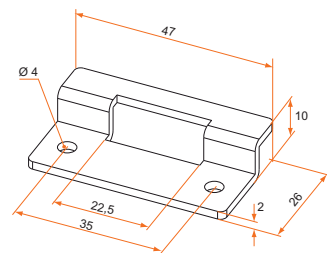

Coulisseau plat

- Acier zingué.

Référence	Finition	Gencod	Cdt
CA111001	zn blanc	00190 8	1

Coulisseau coudé à visser

- Acier ou laiton zingué.

Référence	Finition	Gencod	Cdt
CA111003	acier zn blanc	00189 2	1
CA211010	laiton zn blanc	00211 0	1