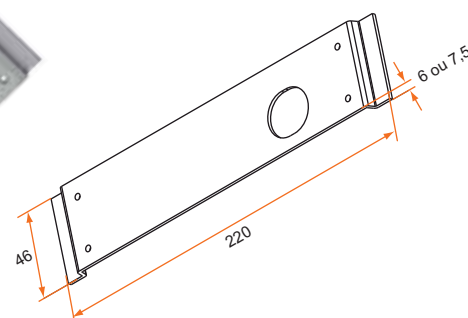

Entrée simple

- Laiton
- Avec vis

	Référence	Finition	Gencod 3661598	Cdt
	CA200001	brut	00210 3	1

Support de fixation

- Acier électrozingué taraudé
- A souder pour persienne métallique

	Référence	Finition	Gencod 3661598	Cdt
ép 6 mm	CA100001	électrozingué	00187 8	1
ép 7,5 mm	CA100002	électrozingué	00188 5	1

Tringle acier 18 x 4

- Acier zingué.
- Pré-percée aux 2 extrémités, recoupable.

	Référence	Finition	Longueur	Gencod 3565920	Cdt
	CA111005	Zn jaune	2350 mm	00193 9	5

Tringle aluminium 20 x 4

- Aluminium anodisé.
- Pré-percée aux 2 extrémités, recoupable.