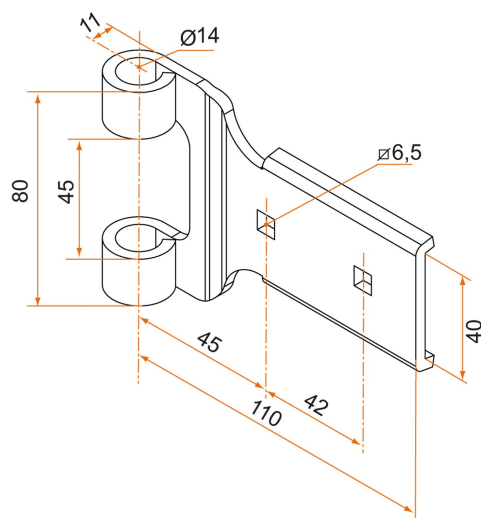

Produits à commander chez :
BURGAUD SAS 147, rue des Paludiers Z.I. des Mares 85270 SAINT-HILAIRE-DE-RIEZ
email : commande@tirard-burgaud.com