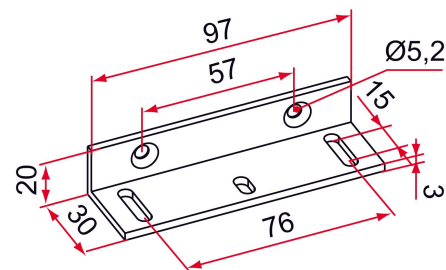

## Caractéristiques

- En aluminium
- Pour fixation de clôtures

Produits à commander chez :  
TIRARD SAS 16, Avenue du Vimeu Vert Z.A. du Vimeu Industriel 80210  
FEUQUIERES-EN-VIMEU  
email : [commande@tirard-burgaud.com](mailto:commande@tirard-burgaud.com)