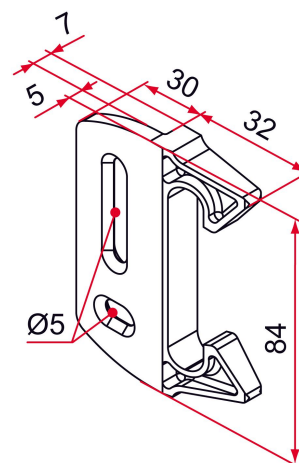

Les applications possibles sont :

Portails battants

Caractéristiques

- En composite
- Pour portail et portillon
- Réversible
- Se monte sur le pilier ou en feillure (portail)

Produits à commander chez :
TIRARD SAS 16, Avenue du Vimeu Vert Z.A. du Vimeu Industriel 80210
FEUQUIERES-EN-VIMEU
email : commande@tirard-burgaud.com

Gâche plate en feuillure pour serrure Modulox à pêne levant

Les applications possibles sont :

Portails battants

Référence	Finition	GENCOD 3661598	Condit. par	Délai j
GB592050	noir	01463 2	1	7
GB591050	blanc	01454 0	1	7