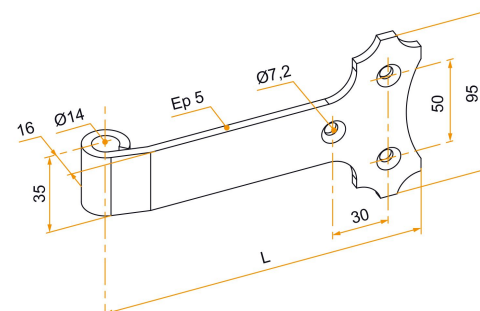

Les applications possibles sont :

Volets battants PVC et aluminium

Isolations thermiques par l'extérieur

Caractéristiques

- En aluminium

Astuce

- Ce gond est compatible avec l'axe - Ø14 (Consultez l'index).