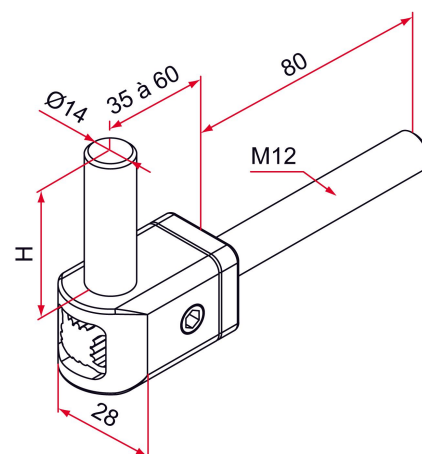

Les applications possibles sont :

Portails battants

Caractéristiques

- Embase et oreille en cupro-aluminium

Produits à commander chez :
TIRARD SAS 16, Avenue du Vimeu Vert Z.A. du Vimeu Industriel 80210
FEUQUIERES-EN-VIMEU
email : commande@tirard-burgaud.com