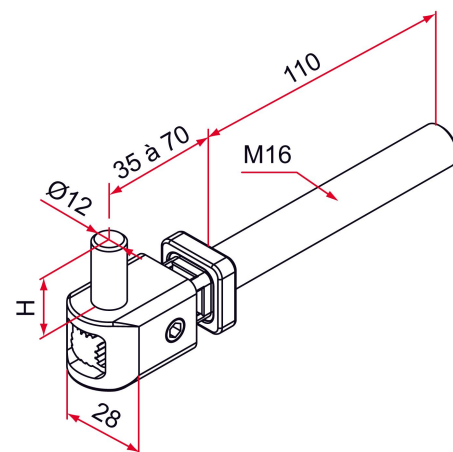

Les applications possibles sont :

Portails battants

Caractéristiques

- Embase et oreille en cupro-aluminium

Astuce

- Gond disponible avec hauteur de pivot 35 mm, nous consulter.

-

Produits à commander chez :
 TIRARD SAS 16, Avenue du Vimeu Vert Z.A. du Vimeu Industriel 80210
 FEUQUIERES-EN-VIMEU
 email : commande@tirard-burgaud.com