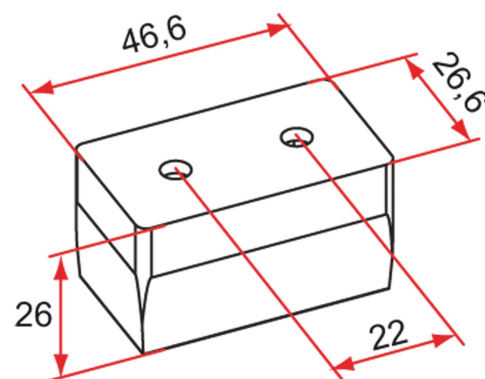

Les applications possibles sont :

Accessoires
communs pour
portails

Caractéristiques

- En composite
- Pour profil 50x30 ou 50x40 clippé, épaisseur 1,8 mm
- Pour fixation invisible d'une traverse intermédiaire