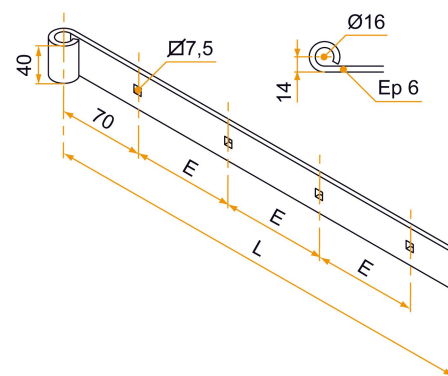

Produits à commander chez :
BURGAUD SAS 147, rue des Paludiers Z.I. des Mares 85270 SAINT-HILAIRE-DE-RIEZ
email : commande@tirard-burgaud.com