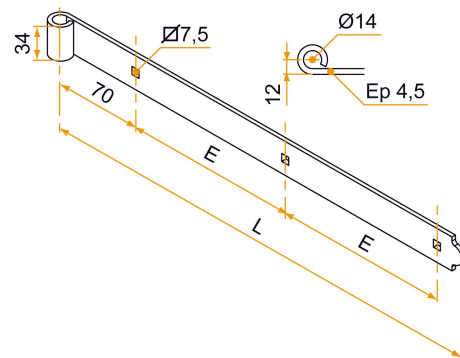

Produits à commander chez :
BURGAUD SAS 147, rue des Paludiers Z.I. des Mares 85270 SAINT-HILAIRE-DE-RIEZ
email : commande@tirard-burgaud.com