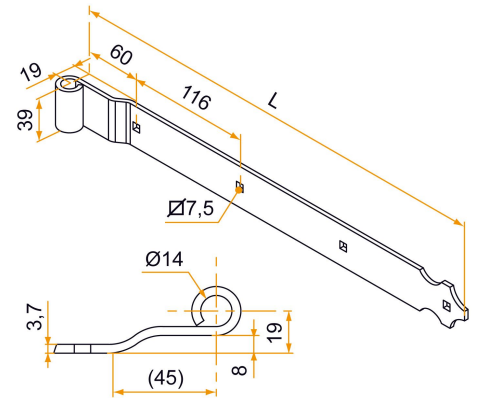

Les applications possibles sont :

Volets battants PVC et aluminium

Caractéristiques

- En aluminium

Produits à commander chez :
BURGAUD SAS 147, rue des Paludiers Z.I. des Mares 85270 SAINT-HILAIRE-DE-RIEZ
email : commande@tirard-burgaud.com

Les applications possibles sont :

Volets battants PVC et aluminium

Référence	L	Nb trous	Finition	GENCOD 3565920	Condit. par	Délai j
800010	196	2	9005-30%	02747 8	50	21
8000136	196	2	9016-80%	05981 3	50	21
800010RAL	196	2		10803 0	1	21
800020	312	3	9005-30%	02759 1	50	14
8000236	312	3	9016-80%	05989 9	50	21
800020RAL	312	3		08167 8	1	14
800030	428	4	9005-30%	02773 7	50	14
8000336	428	4	9016-80%	06002 4	50	14
800030RAL	428	4		08169 2	1	14
800040	544	5	9005-30%	02787 4	25	14
8000436	544	5	9016-80%	06016 1	25	21
800040RAL	544	5		08758 8	1	14
800050	660	6	9005-30%	02801 7	25	14
8000536	660	6	9016-80%	06030 7	25	21
800050RAL	660	6		08736 6	1	21
800060	776	7	9005-30%	02815 4	25	21
8000636	776	7	9016-80%	06046 8	25	21
800060RAL	776	7		08165 4	1	21
800070	892	8	9005-30%	02829 1	25	21
8000736	892	8	9016-80%	06054 3	25	21
800070RAL	892	8		10102 4	1	21
800080	1008	9	9005-30%	02840 6	25	21
8000836	1008	9	9016-80%	07652 0	25	21
800080RAL	1008	9		10852 8	1	21

Multi-RAL : préciser votre couleur à la commande (<https://www.couleursral.fr/ral-classic>)