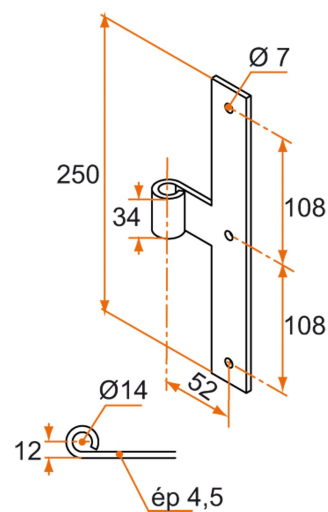

Produits à commander chez :
BURGAUD SAS 147, rue des Paludiers Z.I. des Mares 85270 SAINT-HILAIRE-DE-RIEZ
email : commande@tirard-burgaud.com