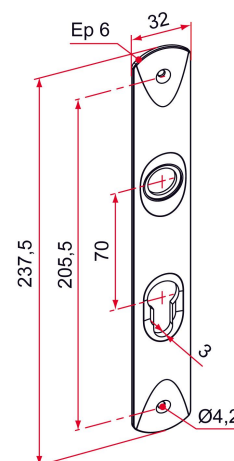

Les applications possibles sont :

Portes de garages

Volets battants et persiennes

Accessoires communs pour portails

Caractéristiques

- En aluminium
- Livrée avec vis de fixation et bague antifriction

Produits à commander chez :
 TIRARD SAS 16, Avenue du Vimeu Vert Z.A. du Vimeu Industriel 80210
 FEUQUIERES-EN-VIMEU
 email : commande@tirard-burgaud.com