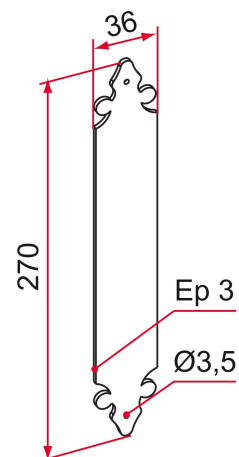

Les applications possibles sont :

Accessoires
communs pour
portails

Caractéristiques

- Livrée avec vis de fixation

Astuce

- Cette plaque est à appliquer lors de la motorisation d'un portail qui à l'origine s'utilisé manuellement. Sa fonction est de masquer les trous d'usinage de béquille et/ou de cylindre.