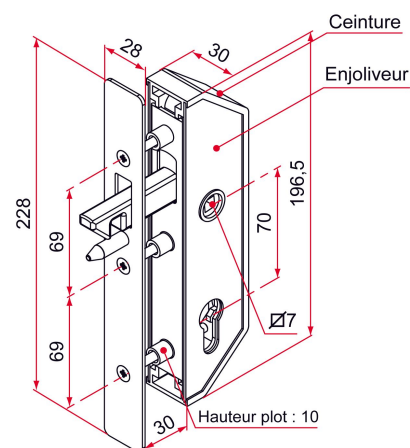

## Caractéristiques

- Livrée avec 2 enjoliveurs poudrés
- Ceinture en composite
- Têtière en inox 304 brut
- Livré avec vis de fixation

Produits à commander chez :  
TIRARD SAS 16, Avenue du Vimeu Vert Z.A. du Vimeu Industriel 80210  
FEUQUIERES-EN-VIMEU  
email : commande@tirard-burgaud.com