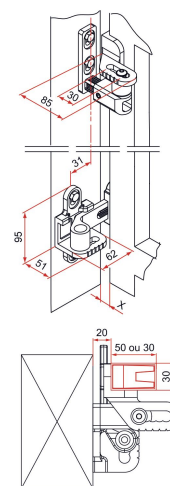

### Astuce

- Pour le profil 50x30, commandez l'insert réf.NE301001 (2 par variapente).
- Pour le profil 30x30, commandez l'insert réf.NE301004 (2 par variapente).

Produits à commander chez :  
 TIRARD SAS 16, Avenue du Vimeu Vert Z.A. du Vimeu Industriel 80210  
 FEUQUIERES-EN-VIMEU  
 email : [commande@tirard-burgaud.com](mailto:commande@tirard-burgaud.com)