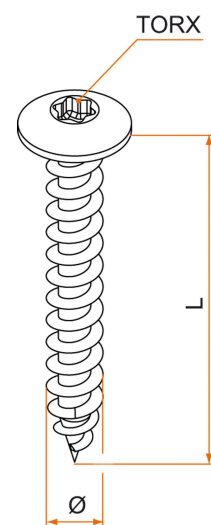

Les applications possibles sont :

Volets battants bois

Volets battants PVC  
et aluminium

Accessoires inox

Produits à commander chez :  
BURGAUD SAS 147, rue des Paludiers Z.I. des Mares 85270 SAINT-HILAIRE-DE-RIEZ  
email : [commande@tirard-burgaud.com](mailto:commande@tirard-burgaud.com)

## Les applications possibles sont :

Volets battants bois

Volets battants PVC et aluminium

Accessoires inox

Référence	Ø	L	Finition	GENCOD 3565920	Condit. par	Délai j
4VI92010	6	25	9005-30%	12542 6	500	14
4VI91010	6	25	9016-80%	12540 2	500	14
4VI92010RAL	6	25		21020 7	50	14
4VI92011	6	45	9005-30%	12543 3	500	14
4VI91011	6	45	9016-80%	12541 9	500	14
4VI92011RAL	6	45		21021 4	50	14
4VI92012	6	50	9005-30%	21022 1	500	21
4VI91012	6	50	9016-80%	21023 8	500	14
4VI92012RAL	6	50		18268 9	50	14
900319	7	30	9005-30%	03610 4	500	14
800350	7	30	9016-80%	02985 4	500	14
900319RAL	7	30		11171 9	50	14
9003181	7	40	9005-30%	06422 0	500	14
80035116	7	40	9016-80%	08008 4	500	14
9003181RAL	7	40		08608 6	50	14
9003182	7	45	9005-30%	12100 8	500	14
8003526	7	45	9016-80%	08141 8	500	14
9003182RAL	7	45		12101 5	50	14
900318	7	50	9005-30%	03609 8	500	14
800351	7	50	9016-80%	02986 1	500	14
900318RAL	7	50		10075 1	50	14