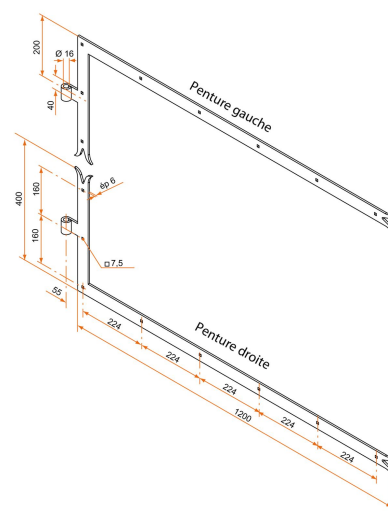

## Caractéristiques

- En acier
- Composition :
- 1 penture équerre gauche
- 1 penture équerre droite

Produits à commander chez :  
 BURGAUD SAS 147, rue des Paludiers Z.I. des Mares 85270 SAINT-HILAIRE-DE-RIEZ  
 email : [commande@tirard-burgaud.com](mailto:commande@tirard-burgaud.com)

# Kit 2 pentures équerres - queue de carpe - Ø16 - H.400xL.1200 - 40x6 - trous carrés de 7,5 - déport 55

Les applications possibles sont :

Volets battants bois

Référence	Nb trous	Finition	GENCOD 3565920	Condit. par	Délai j
1K192140	8	9005-30%	17432 5	1	21