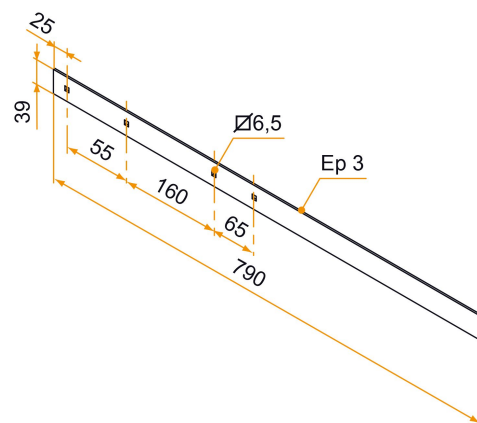

Les applications possibles sont :

Volets battants PVC et
aluminium

Caractéristiques

- En aluminium

Produits à commander chez :
BURGAUD SAS 147, rue des Paludiers Z.I. des Mares 85270 SAINT-HILAIRE-DE-RIEZ
email : commande@tirard-burgaud.com

Contre-penture InviRenov® recoupable - bout carré - 1er trou à 25 - 39x3 - trous carrés de 6,5

Les applications possibles sont :

Volets battants PVC et
aluminium

Référence	L	Finition	Nb trous	GENCOD 3565920	Condit. par	Délai j
PDU066N53	790	9005-30%	4	19913 7	25	21
PDU066B68	790	9016-80%	4	19914 4	25	21
PDU066RAL	790		4	19915 1	1	21

Multi-RAL : préciser votre couleur à la commande (<https://www.couleursral.fr/ral-classic>)