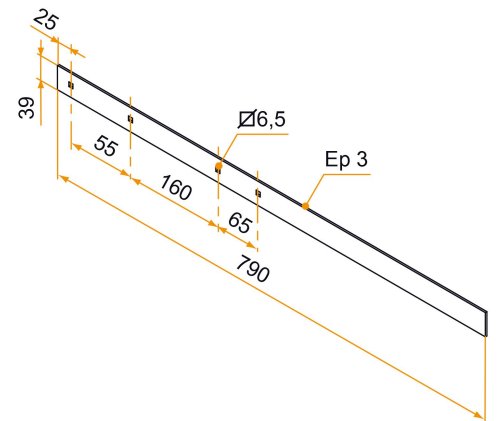

Les applications possibles sont :

Volets battants PVC et
aluminium

Caractéristiques

- En aluminium

Produits à commander chez :
BURGAUD SAS 147, rue des Paludiers Z.I. des Mares 85270 SAINT-HILAIRE-DE-RIEZ
email : commande@tirard-burgaud.com

Contre-penture InviRenov® recoupable - bout carré - 1er trou à 25 - 39x3 - trous carrés de 6,5

Les applications possibles sont :

Volets battants PVC et
aluminium

Référence	L	Finition	Nb trous	GENCOD 3565920	Condit. par	Délai j
PDU066N53	790	9005-30%	4	19913 7	25	21
PDU066B68	790	9016-80%	4	19914 4	25	21
PDU066RAL	790		4	19915 1	1	21

Multi-RAL : préciser votre couleur à la commande (<https://www.couleursral.fr/ral-classic>)