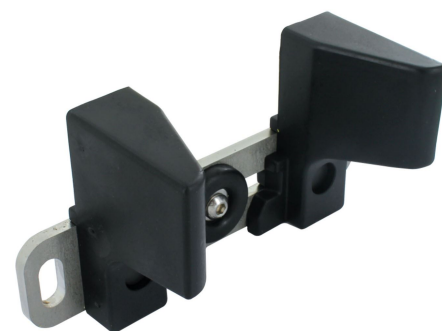

## Caractéristiques

- Réversible
- En Inox et composite
- Livrée avec visserie et chevilles à expansion

Produits à commander chez :  
 TIRARD SAS 16, Avenue du Vimeu Vert Z.A. du Vimeu Industriel 80210  
 FEUQUIERES-EN-VIMEU  
 email : [commande@tirard-burgaud.com](mailto:commande@tirard-burgaud.com)

Les applications possibles sont :

Portails coulissants

Référence	Finition	GENCOD 3661598	Condit. par	Délai j
NN401201	brut	04771 5	1	7

Multi-RAL : préciser votre couleur à la commande (<https://www.couleursral.fr/ral-classic>)