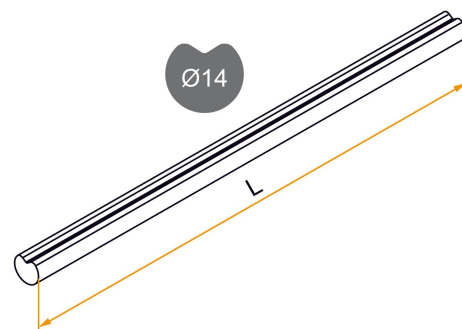

Les applications possibles sont :

Volets battants bois

Astuce

- Calcul de la longueur du tube :
- Longueur du tube = Longueur totale de l'espagnolette - 18 mm

Produits à commander chez :
BURGAUD SAS 147, rue des Paludiers Z.I. des Mares 85270 SAINT-HILAIRE-DE-RIEZ
email : commande@tirard-burgaud.com