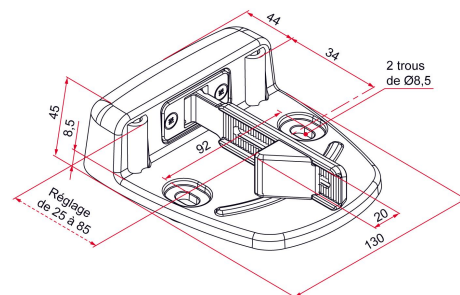

Astuce

- Compatible avec le cache écrou et vis (Consultez l'index de la partie "Accessoires communs pour portail").