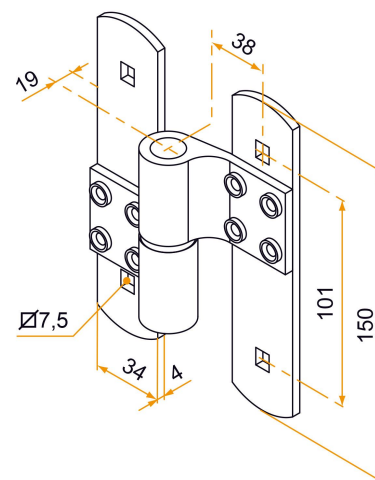

Produits à commander chez :
BURGAUD SAS 147, rue des Paludiers Z.I. des Mares 85270 SAINT-HILAIRE-DE-RIEZ
email : commande@tirard-burgaud.com