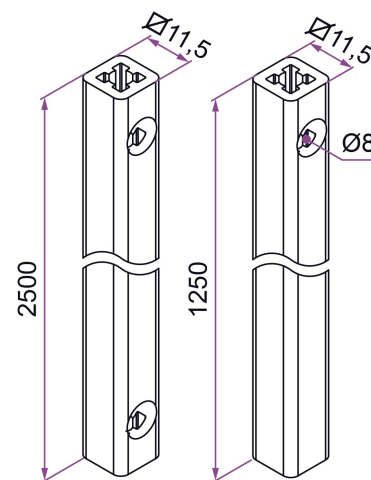

Les applications possibles sont :

Portes de garages

Menuiserie et agencement

Caractéristiques

- En aluminium

ATTENTION

- INFORMATION À PROPOS DU CONDITIONNEMENT :
- Les références en longueur 1250 sont conditionnées par 2 tringles.
- Les références en longueur 2500 sont conditionnées par 1 tringle recoupable.

Menuiserie et agencement

Référence	L	Nb trous	Finition	GENCOD 3661598	Condit. par	Délai j
ASU015N53	1250	1	9005-30%	05684 7	12	7
ASU015B63	1250	1	9016-30%	05682 3	12	7
ASU015B03	1250	1	9010-30%	05683 0	12	7
ASU015G63	1250	1	9006-30%	05685 4	12	7
ASU015RAL	1250	1		05696 0	1	21
ASU016N53	2500	2	9005-30%	05680 9	12	7
ASU016B63	2500	2	9016-30%	05678 6	12	7
ASU016B03	2500	2	9010-30%	05679 3	12	7
ASU016G63	2500	2	9006-30%	05681 6	12	7
ASU016RAL	2500	2		05695 3	1	21