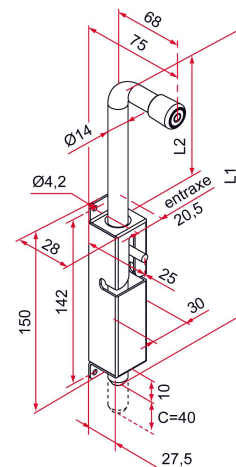

## Caractéristiques

- Boîtier de verrou en inox 304 brut ou peint
- Tige en aluminium anodisé
- Course du pêne : 40 mm

Produits à commander chez :  
 TIRARD SAS 16, Avenue du Vimeu Vert Z.A. du Vimeu Industriel 80210  
 FEUQUIERES-EN-VIMEU  
 email : [commande@tirard-burgaud.com](mailto:commande@tirard-burgaud.com)