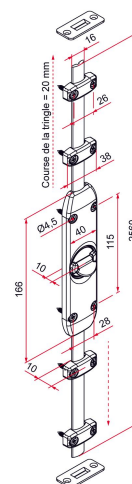

- Encombrement : 10 mm
- Fixation par vis ou rivet
- Composition du kit : 1 boîtier avec bouton, 6 coulisseaux, 2 tringles poinçonnées de 1,25m, 2 gâches composite, 1 sachet comprenant : 4 vis pour gâche et 16 vis CBLZ ST 3,9x19 de la couleur du boîtier