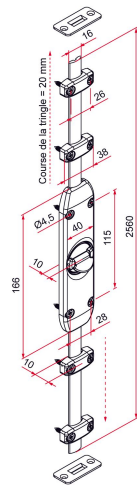

- Encombrement : 10 mm
- Fixation par vis ou rivet
- Composition du kit : 1 boîtier avec bouton, 6 coulisseaux, 2 tringles poinçonnées de 1,25m, 2 gâches composite, 1 sachet comprenant : 4 vis pour gâche et 16 vis CBLZ ST 3,9x19 de la couleur du boîtier