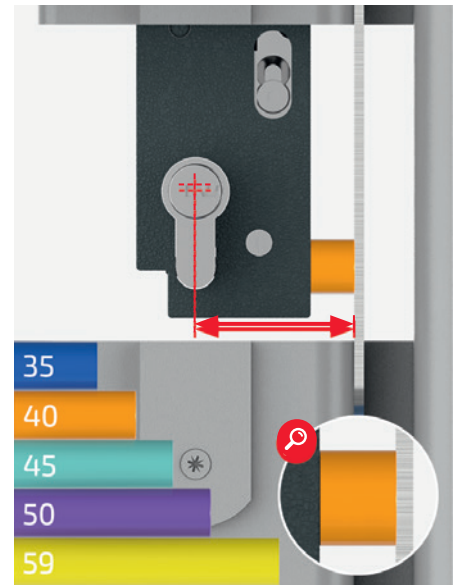

Une couleur d'entretoise standardisée permet d'identifier facilement la longueur d'axe dans votre zone de stockage.