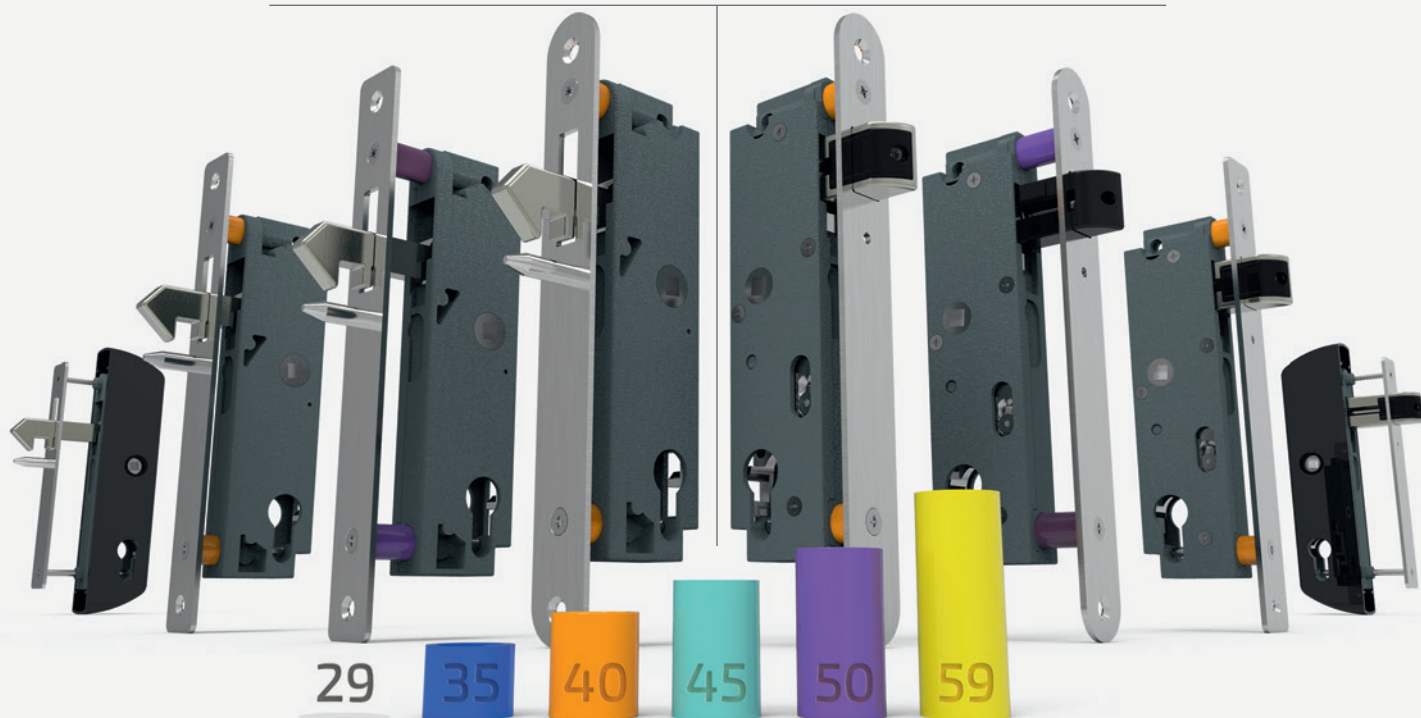

LARGE

gamme disponible