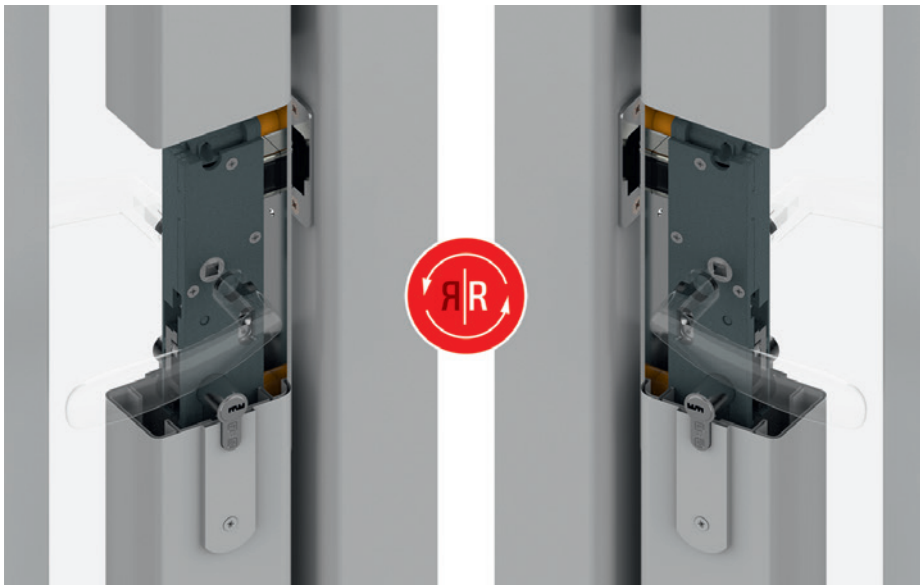

## AVANTAGES

- La qualité des matériaux et des assemblages permet une utilisation durable et agréable.
- La serrure est réversible et s'adapte au sens d'ouverture de l'ouvrant.
- Une couleur d'entretoise standardisée permet d'identifier facilement la longueur d'axe dans votre zone de stockage.
- Deux en un : l'unique vis imperdable, placée au centre du pêne assure son réglage et son maintien en position.
- Le réglage (mini./maxi.) du pêne est borné pour éviter tout dysfonctionnement.
- Le patin anti-friction du pêne en zamak évite les marques sur la gâche.
- La conception et l'assemblage du pêne et de son patin de glissement assurent un meilleur guidage et réduisent les jeux avec la têtière.
- La forme optimisée du pêne permet une parfaite coopération avec la gâche.
- La serrure avec têtière ronde avec son faible encombrement lui permet de s'installer en lieu et place des serrures disponibles actuellement sur le marché.
- Fonction retour à la clé.

Aperçu du produit.

La qualité des matériaux et des assemblages permet une utilisation durable et agréable.

La serrure est réversible et s'adapte au sens d'ouverture de l'ouvrant.

Une couleur d'entretoise standardisée permet d'identifier facilement la longueur d'axe dans votre zone de stockage.

Pêne réversible.

Deux en un : l'unique vis imperdable, placée au centre du pêne assure son réglage et son maintien en position.

Le réglage (mini./maxi.) du pêne est borné pour éviter tout dysfonctionnement.