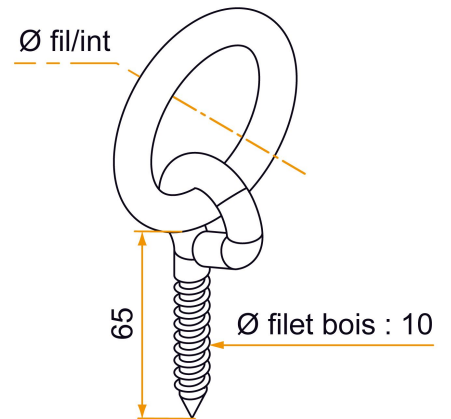

Products to be ordered from :
BURGAUD SAS 147, rue des Paludiers Z.I. des Mares 85270 SAINT-HILAIRE-DE-RIEZ
email : commande@tirard-burgaud.com