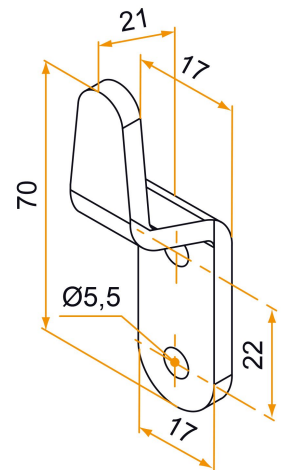

Products to be ordered from :
BURGAUD SAS 147, rue des Paludiers Z.I. des Mares 85270 SAINT-HILAIRE-DE-RIEZ
email : commande@tirard-burgaud.com