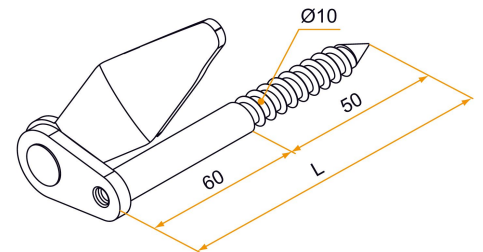

ATTENTION

- Delivered without stopper.

Products to be ordered from :
BURGAUD SAS 147, rue des Paludiers Z.I. des Mares 85270 SAINT-HILAIRE-DE-RIEZ
email : commande@tirard-burgaud.com