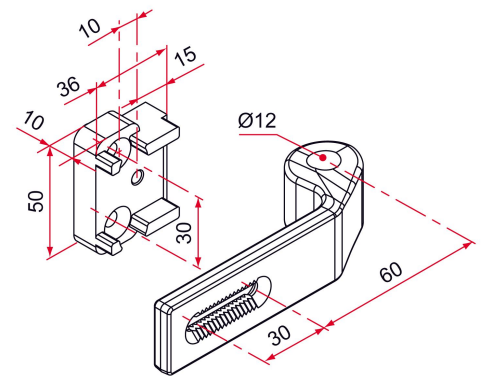

Products to be ordered from :
TIRARD SAS 16, Avenue du Vimeu Vert Z.A. du Vimeu Industriel 80210
FEUQUIERES-EN-VIMEU
email : commande@tirard-burgaud.com