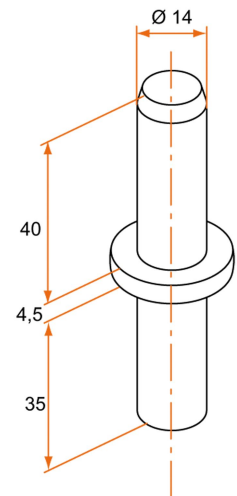

Products to be ordered from :
BURGAUD SAS 147, rue des Paludiers Z.I. des Mares 85270 SAINT-HILAIRE-DE-RIEZ
email : commande@tirard-burgaud.com