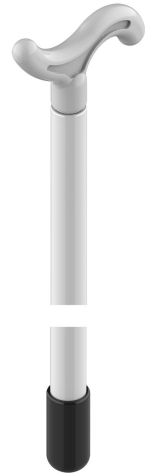

Possible applications include :

Rolling shutter accessories

## Features

- Aluminum rod: Ø12 mm Composite hook

Products to be ordered from :  
 TIRARD SAS 16, Avenue du Vimeu Vert Z.A. du Vimeu Industriel 80210  
 FEUQUIERES-EN-VIMEU  
 email : [commande@tirard-burgaud.com](mailto:commande@tirard-burgaud.com)

Possible applications include :

Rolling shutter accessories

Référence	L	Finish	GENCOD 3661598	Condit. par	Délai j
AJ100001	1000	gray	00165 6	50	7
AJ100002	1500	gray	00166 3	50	7

 Multi-RAL : specify your color when placing the order (<https://www.couleursral.fr/ral-classic>)