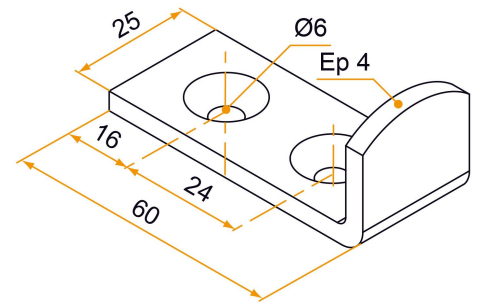

Products to be ordered from :
BURGAUD SAS 147, rue des Paludiers Z.I. des Mares 85270 SAINT-HILAIRE-DE-RIEZ
email : commande@tirard-burgaud.com