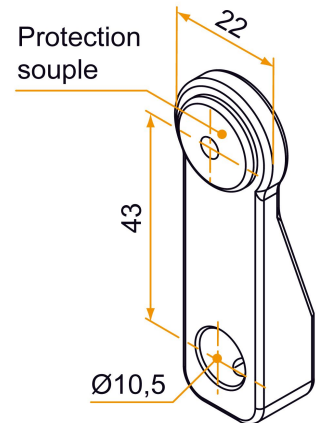

Products to be ordered from :
BURGAUD SAS 147, rue des Paludiers Z.I. des Mares 85270 SAINT-HILAIRE-DE-RIEZ
email : commande@tirard-burgaud.com