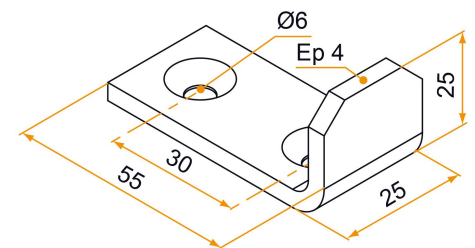

Products to be ordered from :
BURGAUD SAS 147, rue des Paludiers Z.I. des Mares 85270 SAINT-HILAIRE-DE-RIEZ
email : commande@tirard-burgaud.com