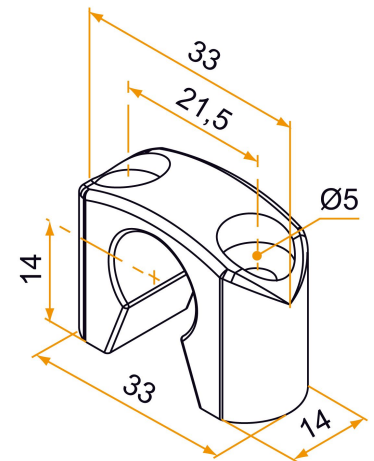

Products to be ordered from :
BURGAUD SAS 147, rue des Paludiers Z.I. des Mares 85270 SAINT-HILAIRE-DE-RIEZ
email : commande@tirard-burgaud.com