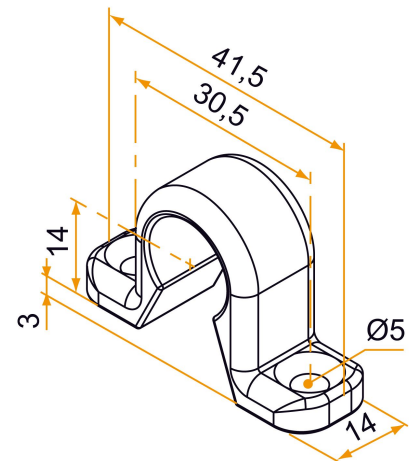

Products to be ordered from :
BURGAUD SAS 147, rue des Paludiers Z.I. des Mares 85270 SAINT-HILAIRE-DE-RIEZ
email : commande@tirard-burgaud.com