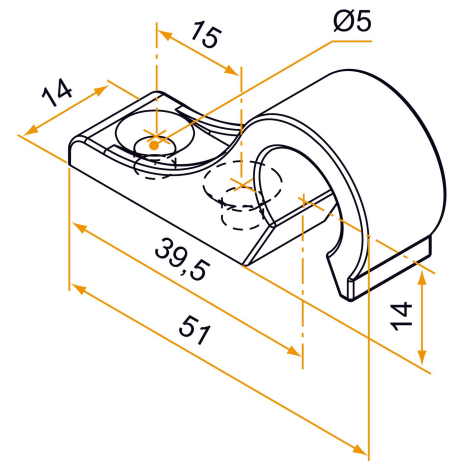

Products to be ordered from :
BURGAUD SAS 147, rue des Paludiers Z.I. des Mares 85270 SAINT-HILAIRE-DE-RIEZ
email : commande@tirard-burgaud.com