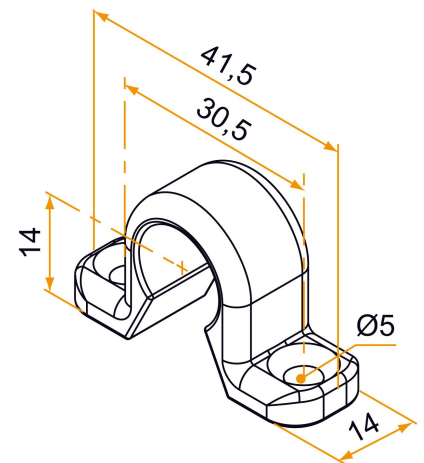

Possible applications include :

Wooden wing shutter accessories

PVC and Aluminum wing shutter accessories

Products to be ordered from :
BURGAUD SAS 147, rue des Paludiers Z.I. des Mares 85270 SAINT-HILAIRE-DE-RIEZ
email : commande@tirard-burgaud.com