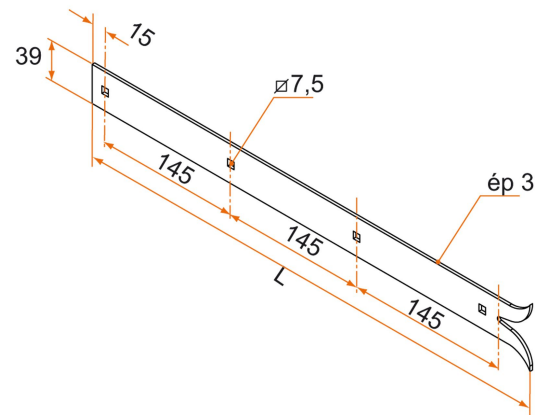

Possible applications include :

PVC and Aluminum
wing shutter
accessories

Features

- Aluminum

Products to be ordered from :
BURGAUD SAS 147, rue des Paludiers Z.I. des Mares 85270 SAINT-HILAIRE-DE-RIEZ
email : commande@tirard-burgaud.com

Possible applications include :

PVC and Aluminum
wing shutter
accessories

Référence	L	No. of holes	Finish	GENCOD 3565920	Condit. par	Délai j
8000121N	215	2	9005-30%	10224 3	50	21
80001516N	215	2	9016-80%	10157 4	50	21
8000121NRAL	215	2		18944 2	1	21
8000221N	360	3	9005-30%	10156 7	50	14
80002516N	360	3	9016-80%	10158 1	50	21
8000221NRAL	360	3		12313 2	1	21
8000321N	505	4	9005-30%	10160 4	50	14
80003516N	505	4	9016-80%	10159 8	50	21
8000321NRAL	505	4		13566 1	1	21
8000421N	650	5	9005-30%	10225 0	50	21
80004516N	650	5	9016-80%	10161 1	50	21
8000421NRAL	650	5		13565 4	1	21
8000521N	795	6	9005-30%	10163 5	25	21
80005516N	795	6	9016-80%	10162 8	25	21
8000621N	940	7	9005-30%	10167 3	25	21
80006516N	940	7	9016-80%	10166 6	25	21

Multi-RAL : specify your color when placing the order (<https://www.couleursral.fr/ral-classic>)