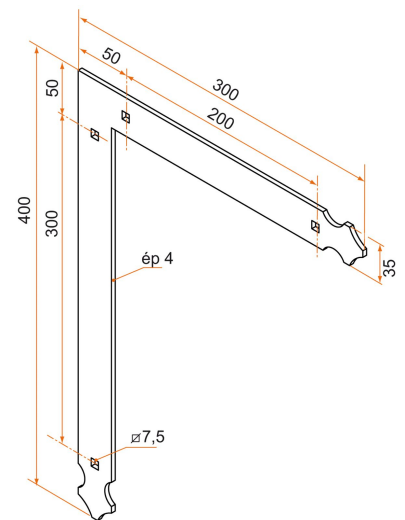

Products to be ordered from :
BURGAUD SAS 147, rue des Paludiers Z.I. des Mares 85270 SAINT-HILAIRE-DE-RIEZ
email : commande@tirard-burgaud.com