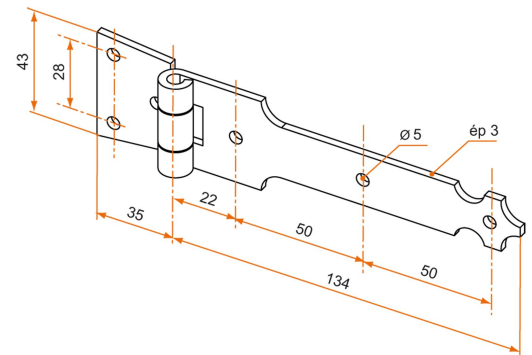

Products to be ordered from :
BURGAUD SAS 147, rue des Paludiers Z.I. des Mares 85270 SAINT-HILAIRE-DE-RIEZ
email : commande@tirard-burgaud.com