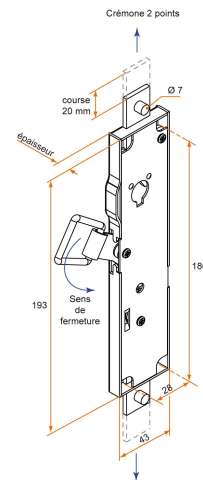

Products to be ordered from :
TIRARD SAS 16, Avenue du Vimeu Vert Z.A. du Vimeu Industriel 80210
FEUQUIERES-EN-VIMEU
email : commande@tirard-burgaud.com